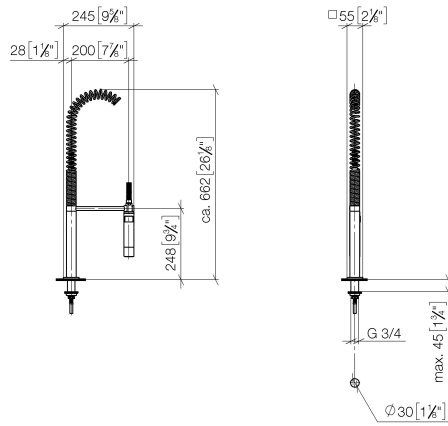

Gruppo doccia professionale - Cromo spazzolato

LOT

27 784 970

- Getto a doccia
- deviatore automatico rubinetto/batteria doccia professionale
- altezza rubinetteria 665 mm
- rosetta separata 55 x 55 mm
- diametro foro doccia professionale 30mm
- testina doccia con sistema anticalcare
- senza piombo

27 784 970

mm [inches]
M 1:10

Diagramma di portata

Certificati

Belgaqua_22_277_2
7_3.

27 784 970

Parts for other finishes can be found here: Cromato